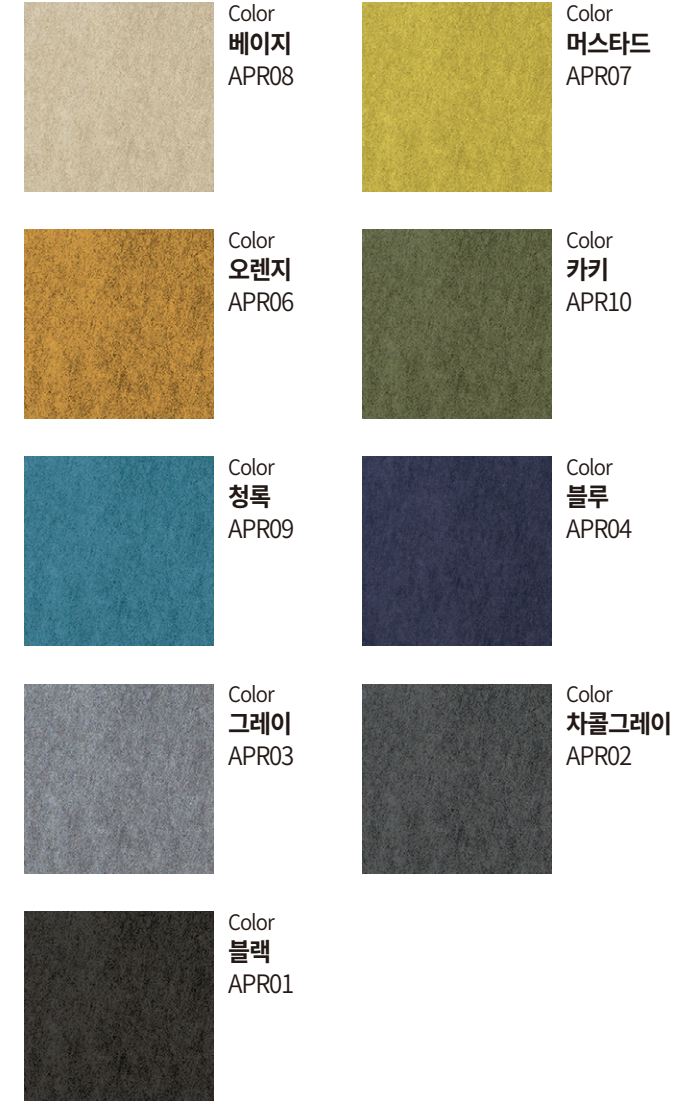

컬러와 소재정보 Color and Material Information

Material 패브릭 하이브리드 스크린 (프리미엄 버전)

Material 패브릭 하이브리드 스크린 (스탠다드 버전)

Material 패브릭 AP시리즈 (전체 사용)

Material 패브릭 AP400 (펠트 파티션 전용)

Material 패브릭 ASP800 & ASP600 (스크린 파티션 전용)

컬러와 소재정보 Color and Material Information

Material

패턴 패브릭

Color
에버그린
AMP301

Color
에버그린 미드나잇
AMP3012

Color
에버그린 에메랄드
AMP3014

Color
에버그린 실루엣
AMP3013

Color
선샤인
AMP3012

Color
화이트
AM-60

Color
블루
AM-72

Color
레드
AM-A7

Color
오렌지
AM-67

Color
그린
AM-68

Color
퍼플
AM-66

Color
스카이 블루
AM-71

Material

	Color 아이보리 AN9003		Color 베이지 AN9005
	Color 브라운 AN9008		Color 코랄 AN9017
	Color 오렌지 AN9018		Color 옐로우 AN9010
	Color 올리브 그린 AN9013		Color 딥그린 AN9014
	Color 데님블루 AN9026		Color 네이비 AN9027
	Color 와인퍼플 AN9021		Color 그레이 AN9030
	Color 차콜 AN9031		