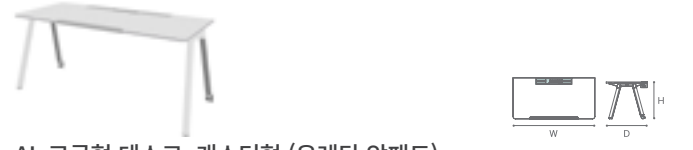

AL 고급형 데스크_캐스터형 (우레탄 암패드)

25257806	AA12D-1280UAMC	1200×801×720	559,000	
25257807	AA12D-1480UAMC	1400×801×720	563,000	
25257835	AA12D-1580UAMC	1500×801×720	564,000	
25257816	AA12D-1680UAMC	1600×801×720	565,000	
25257824	AA12D-1880UAMC	1800×801×720	568,000	

+ AL 전선캡+AL 데스크라이저+하부덕트 / 멀티탭 有, 일면 이동 캐스터