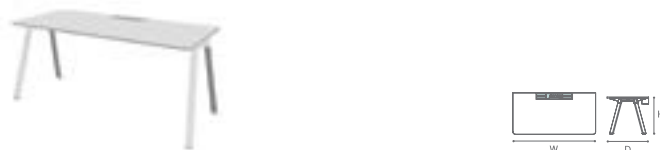

AL 고급형 데스크

23706790	ASFD-1280AM	1200×800×720	419,000	
23706791	ASFD-1480AM	1400×800×720	430,000	
23706792	ASFD-1580AM	1500×800×720	435,000	
23706793	ASFD-1680AM	1600×800×720	442,000	
23706794	ASFD-1880AM	1800×800×720	453,000	

+ AL 전선캡+AL 데스크라이저+하부덕트 / 멀티탭 有