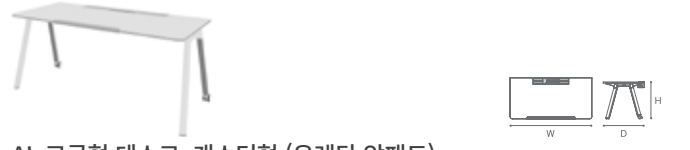

AL 고급형 데스크_캐스터형 (우레탄 암패드)

25257806	AA12D-1280UAMC	1200×801×720	559,000	
25257807	AA12D-1480UAMC	1400×801×720	563,000	
25257835	AA12D-1580UAMC	1500×801×720	564,000	
25257816	AA12D-1680UAMC	1600×801×720	565,000	
25257824	AA12D-1880UAMC	1800×801×720	568,000	

+ AL 전선캡+AL 데스크라이저+하부덕트 / 멀티탭 有, 일면 이동 캐스터