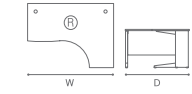

데스크

L.R형 데스크