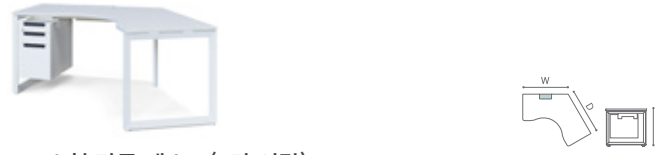

120° 형 단독 데스크(기본형)

25351968	AA7D-12120M	1200×1201×720	702,000	
+ 사출 양면형 전선캡 + 멀티탭 有				

G2B식별번호	모델명	규격(W×D×H)mm	조달단가(W)	인증
---------	-----	-------------	---------	----

120° 형 단독 데스크(다용도 철재수납장)

25370421	AA7CD-12122M	1200×1201×720	983,000	
+ 사출 양면형 전선캡 + 멀티탭 有				