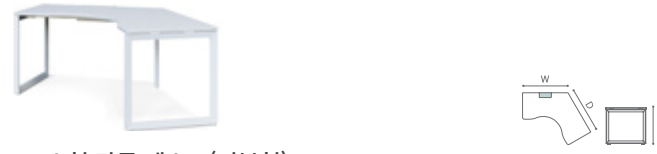

G2B식별번호	모델명	규격(W×D×H)mm	조달단가(W)	인증

120° 형 단독 데스크

120° 형 단독 데스크(기본형)

25351968	AA7D-12120M	1200×1201×720	702,000	
+ 사출 양면형 전선캡 + 멀티탭 有				

G2B식별번호	모델명	규격(W×D×H)mm	조달단가(W)	인증