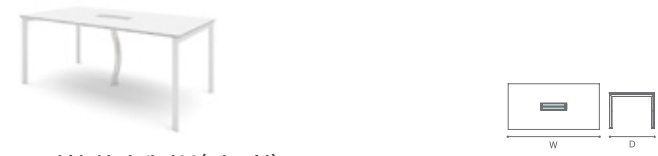

독립형 회의테이블(덱트형)

24741374	AM6T-1509M	1500×900×720	408,000	
24741375	AM6T-1609M	1600×900×720	416,000	
24741376	AM6T-1809M	1800×900×720	430,000	
24741377	AM6T-2110M	2100×1000×720	486,000	
24741378	AM6T-2412M	2400×1200×720	559,000	

+ 양면개폐 전선커버 / 멀티탭 有