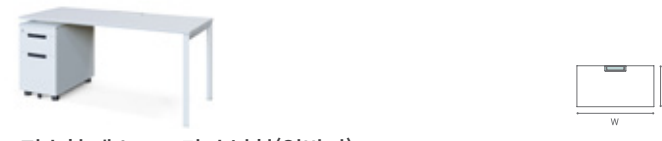

편수형 데스크_2단 수납형(일반키)

25261264	AA6D-1276M	1200×701×720	440,000
25261265	AA6D-1476M	1400×701×720	450,000
25333939	AA6D-1576M	1500×701×720	460,000
25333953	AA6D-1676M	1600×701×720	470,000
25261266	AA6D-1876M	1800×701×720	480,000
25261267	AA6D-1286M	1200×801×720	460,000
25333954	AA6D-1486M	1400×801×720	470,000
25261268	AA6D-1586M	1500×801×720	480,000
25333955	AA6D-1686M	1600×801×720	490,000
25333956	AA6D-1886M	1800×801×720	500,000

+ 전선커버 / 하부덕트 / 2단서랍(일반키)