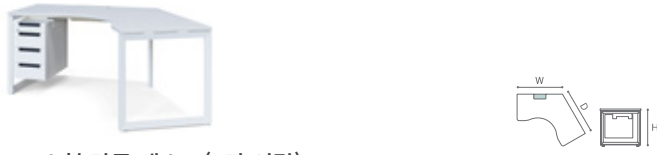

120° 형 단독 데스크(4단 서랍)

25351970	AA7D-12124M	1200×1201×720	979,000	
+ 사출 양면형 전선캡 + 멀티탭 有