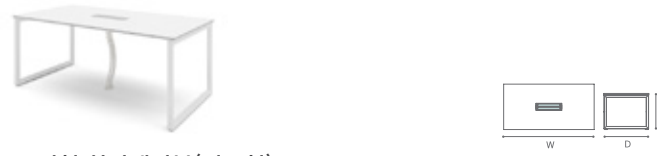

독립형 회의테이블(덱트형)

24741369	AM7T-1509M	1500×900×720	448,000	
24741370	AM7T-1609M	1600×900×720	457,000	
24741371	AM7T-1809M	1800×900×720	471,000	
24741372	AM7T-2110M	2100×1000×720	535,000	
24741373	AM7T-2412M	2400×1200×720	621,000	

+ 양면개폐 전선커버 / 멀티탭 有

G2B식별번호	모델명	규격(W×D×H)mm	조달단가(w)	인증