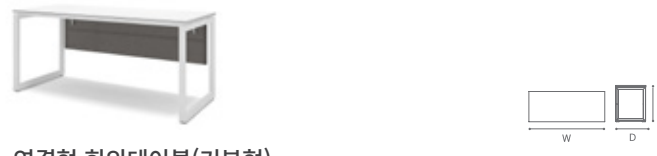

연결형 회의테이블(기본형)

24850528	AM7T-86P	800×600×720	289,000	
24850529	AM7T-106P	1000×600×720	307,000	
24850589	AM7T-126P	1200×600×720	330,000	

상석

24850595	AM7T-87P	800×700×720	300,000	
24850596	AM7T-107P	1000×700×720	319,000	
24850597	AM7T-127P	1200×700×720	342,000	

2인석

24850590	AM7T-146P	1400×600×720	350,000	
24850591	AM7T-156P	1500×600×720	365,000	

24850598	AM7T-147P	1400×700×720	363,000	
24850599	AM7T-157P	1500×700×720	378,000	

2~3인석

24850592	AM7T-166P	1600×600×720	376,000	
24850593	AM7T-176P	1700×600×720	387,000	
24850594	AM7T-186P	1800×600×720	398,000	

24850600	AM7T-167P	1600×700×720	390,000	
24850601	AM7T-177P	1700×700×720	400,000	
24850602	AM7T-187P	1800×700×720	412,000