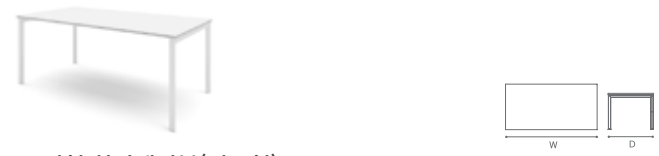

+ 양면개폐 전선커버 / 멀티탭 有

G2B식별번호	모델명	규격(W×D×H)mm	조달단가(w)	인증
---------	-----	-------------	---------	----

ALL NEW A6 회의테이블

독립형 회의테이블(기본형)

24741364	AM6T-1509	1500×900×720	290,000	
24741365	AM6T-1609	1600×900×720	298,000	
24741366	AM6T-1809	1800×900×720	312,000	
24741367	AM6T-2110	2100×1000×720	367,000	
24741368	AM6T-2412	2400×1200×720	440,000	