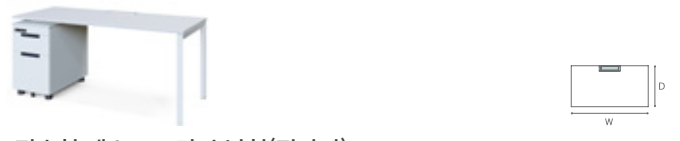

편수형 데스크_2단 수납형(전자키)

25261269	AA6D-1276DM	1200×701×720	490,000
25261270	AA6D-1476DM	1400×701×720	500,000
25261271	AA6D-1576DM	1500×701×720	510,000
25333957	AA6D-1676DM	1600×701×720	520,000
25333958	AA6D-1876DM	1800×701×720	530,000
25261272	AA6D-1286DM	1200×801×720	510,000
25333959	AA6D-1486DM	1400×801×720	520,000
25261273	AA6D-1586DM	1500×801×720	530,000
25261274	AA6D-1686DM	1600×801×720	540,000
25333960	AA6D-1886DM	1800×801×720	550,000

+ 전선커버 / 하부덕트 / 2단서랍(전자키)