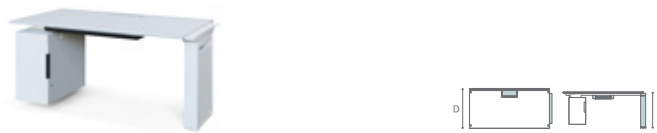

올 뉴 단면 연결형 데스크(본체 회전박스·일반키)_앤더 **A**

25365661	AA7CD-1281RMTA	1200×801×720	816,000
25365662	AA7CD-1481RMTA	1400×801×720	909,000
25365663	AA7CD-1581RMTA	1500×801×720	920,000
25365664	AA7CD-1681RMTA	1600×801×720	929,000
25365665	AA7CD-1881RMTA	1800×801×720	946,000

+ 전선커버 / 하부덕트 / 멀티탭 / AL레일포함 / 와이드펜서랍 / 본체회전박스