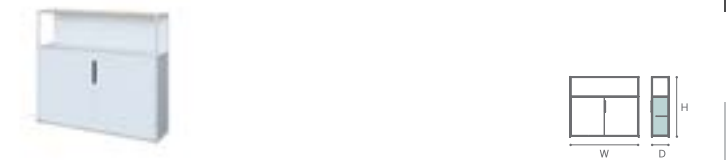

책장 (우드)

2단 오픈장 (우드)

24678802	AABC-H1637	1600×301×720	250,000	
----------	------------	--------------	---------	--

3단 오픈장

24678803	AABC-H16310	1600×301×1061	300,000	
----------	-------------	---------------	---------	--

2단 도어장

24677822	AACB-H1600	1600×319×720	350,000	
----------	------------	--------------	---------	--

5단 반 도어장

24678804	AABC-H8317	800×319×1744	230,000	
----------	------------	--------------	---------	--

책장 (철제 프레임)

3단 철제 프레임 오픈장

24678834	AABC-H01210	1200×319×1062	250,000	
----------	-------------	---------------	---------	--

3단 철제 프레임 도어장

24678799	AABC-H1210	1200×319×1062	300,000	
----------	------------	---------------	---------	--