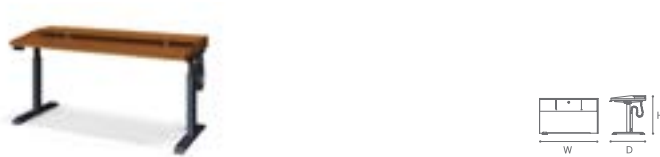

G2B식별번호	모델명	규격(W×D×H)mm	조달단가(w)	인중
---------	-----	-------------	---------	----

모션데스크

EMOTION 02 2 STEP

24876839	AAEM2D-12	1200×720×720-1220	1,750,000	
24876840	AAEM2D-14	1400×720×720-1220	1,950,000	
24876841	AAEM2D-16	1600×720×720-1220	2,100,000	
24876842	AAEM2D-18	1800×720×720-1220	2,300,000	

+ THERNMO ASH (탄화애쉬 원목), 주문생산, 전선덕트, 전선커버

데스크

베이직 책상 (H2)

24677773	AAMT-H0860	800×600×720	170,000	
24677774	AAMT-H1060	1000×600×720	170,000	
24677775	AAMT-H1260	1200×600×720	180,000	
24677776	AAMT-H1460	1400×600×720	190,000	